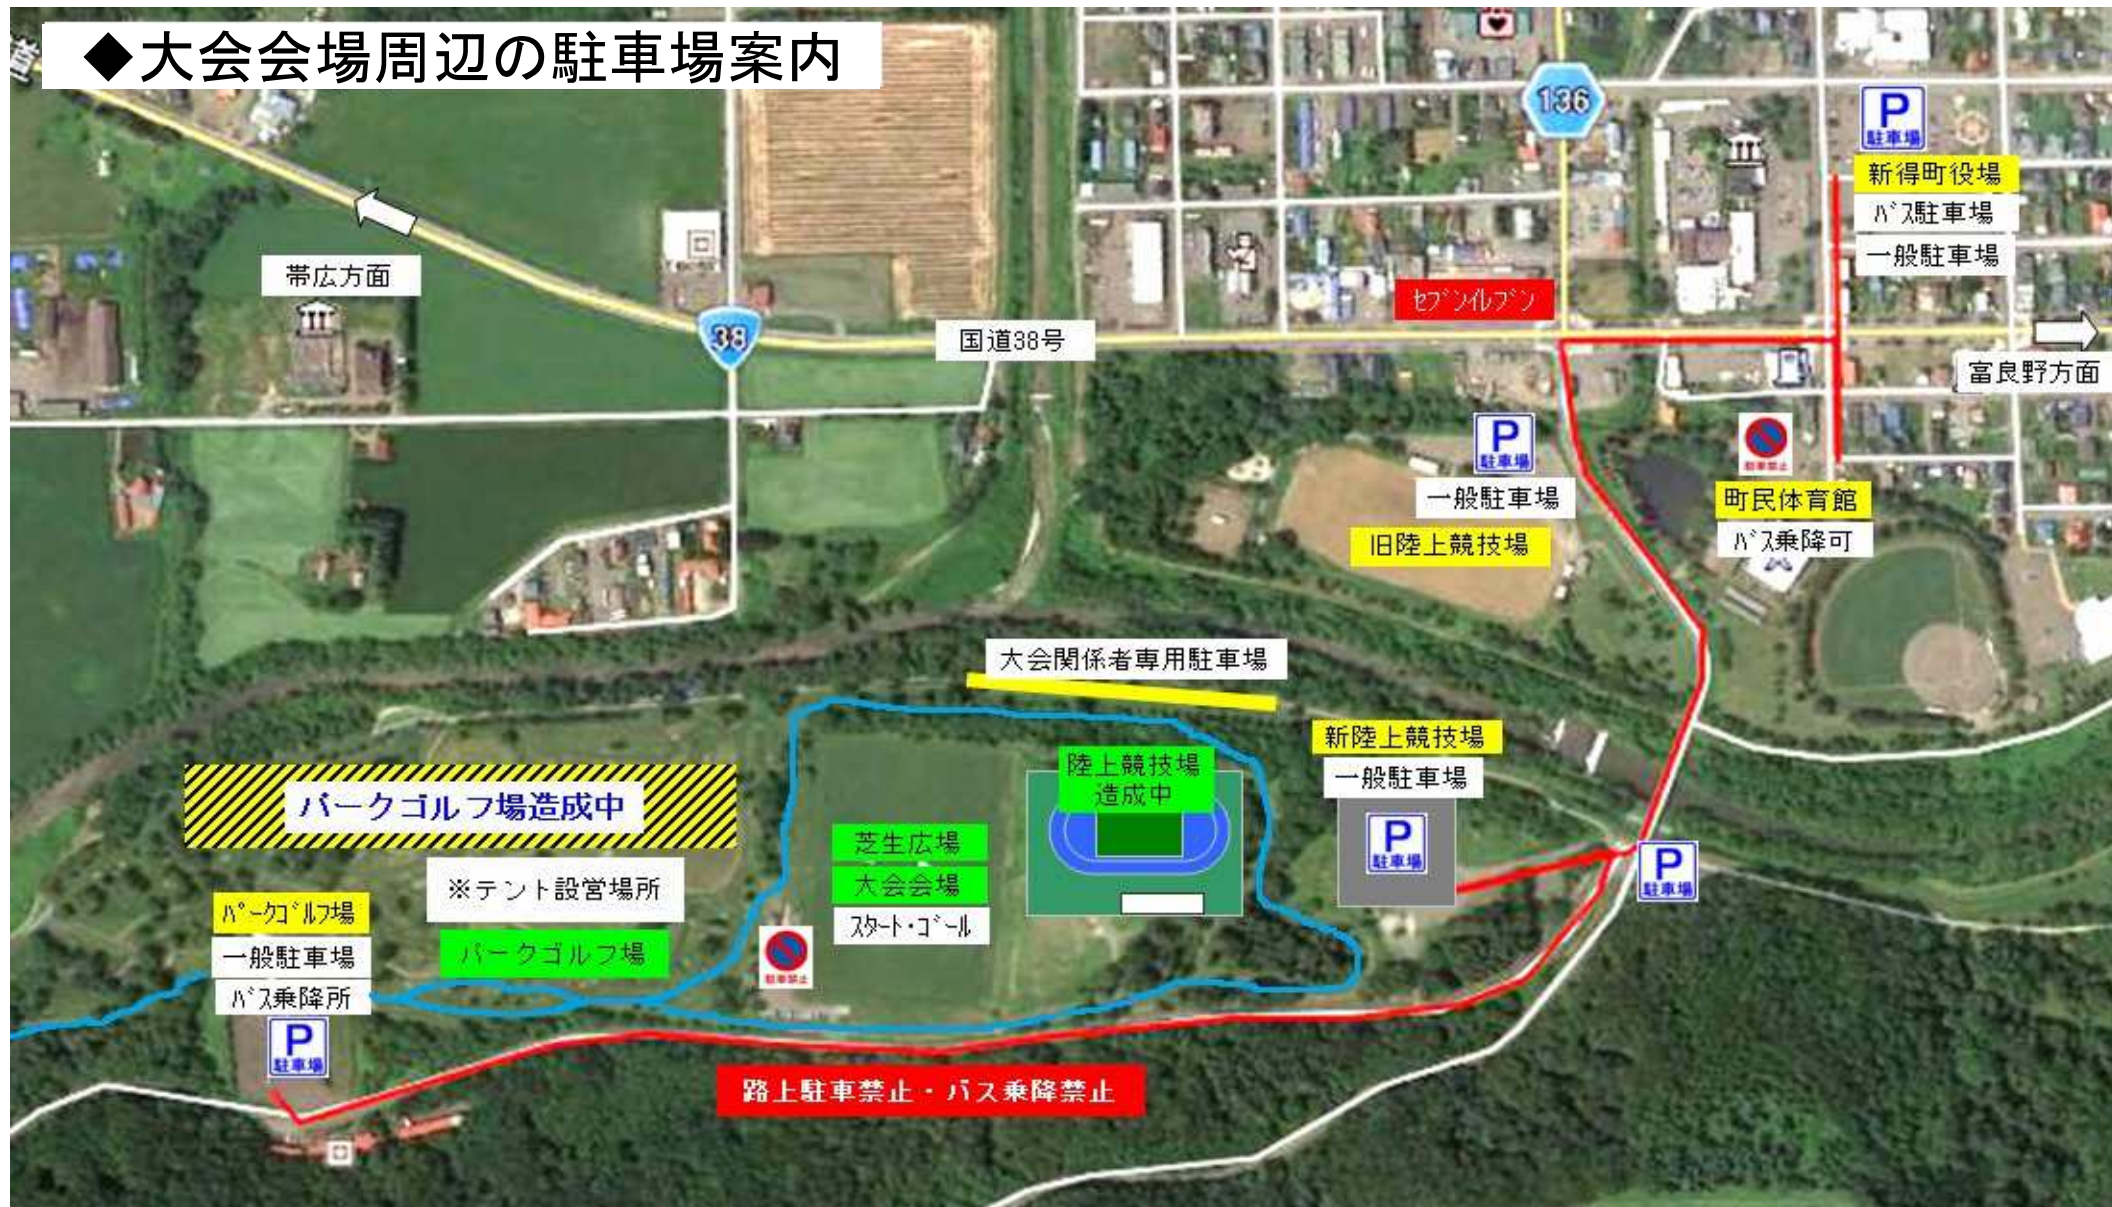

◆大会会場周辺の駐車場案内

※市民体育館前への一般車の駐車はできません。（関係者駐車場とバスの乗降所となります。）

※パークゴルフ場の駐車は一般車のみとなります。バスは乗降のみで乗降後の駐車は役場駐車場を利用してください。

※芝生広場駐車場は利用できません。（関係者のみ可）

※テント設営場所は現在工事中です。地面は土であるため雨天等の場合は使用ができない。その場合はパークゴルフ場の芝の部分への設営を認める。