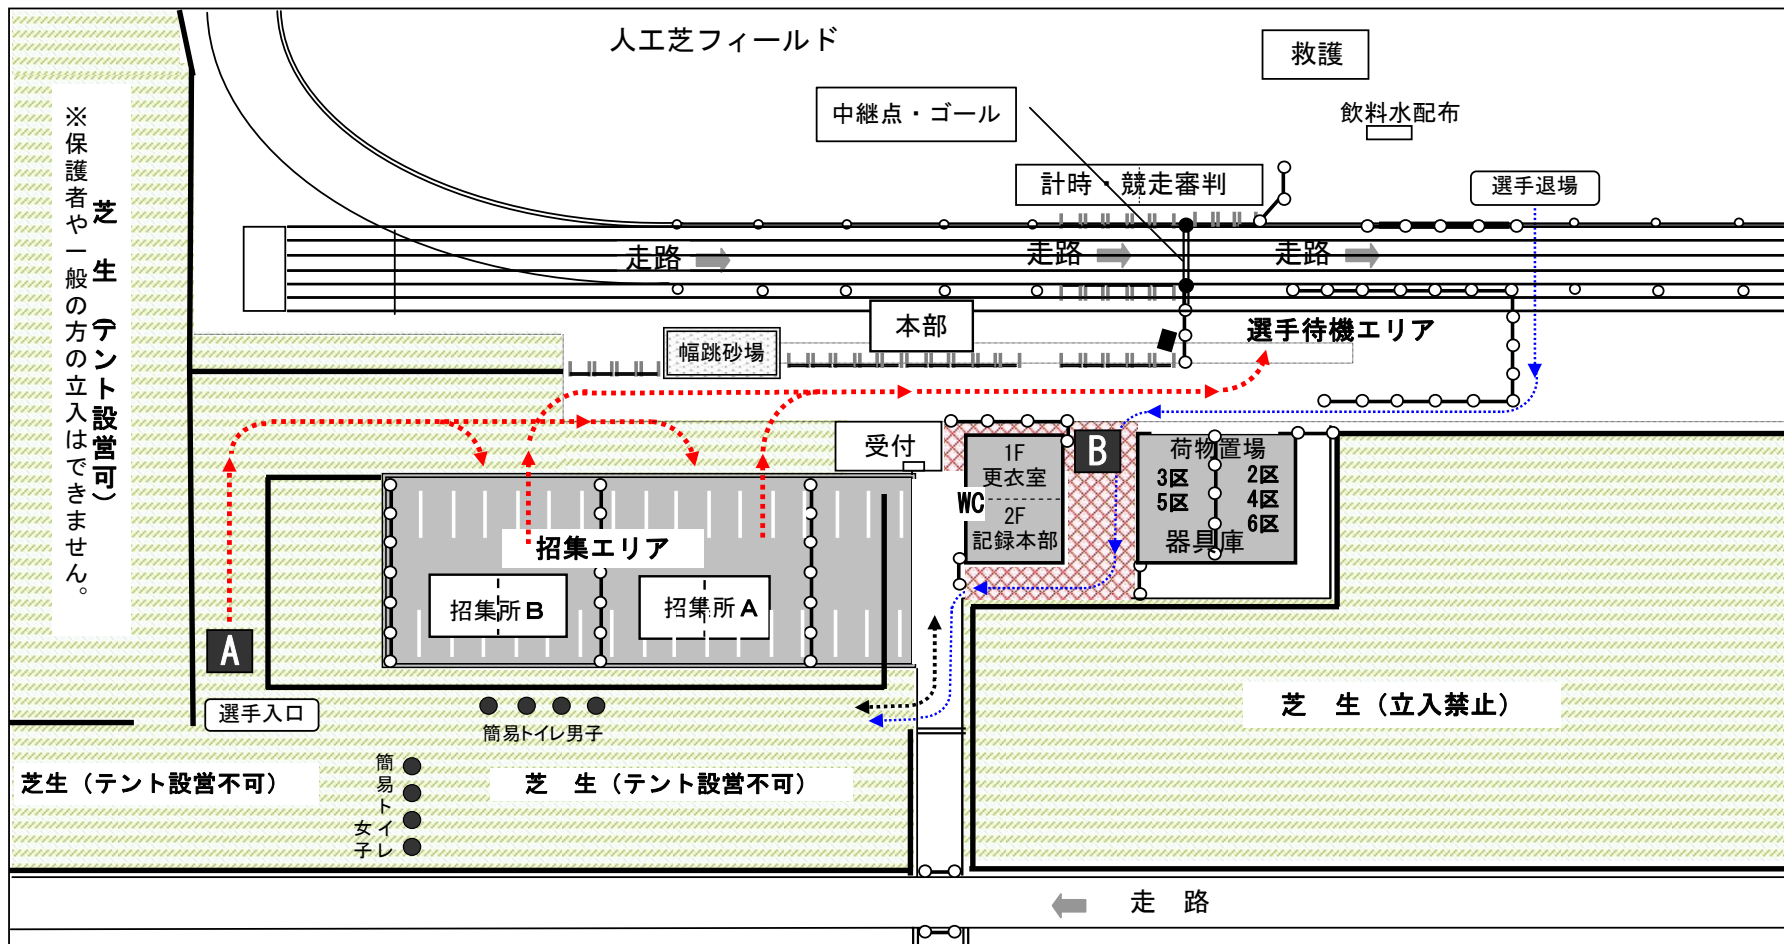

陸上競技場（主会場）詳細図

- 招集所には選手以外は入場できない。
- ロープで仕切られた内側には入らないこと。
- 第3、4コーナー芝生スタンドのみテントの設営を許可するが、保護者や一般の方の立入はできない。第1、2コーナーの芝生席はテント設営と関係者以外の立入を禁止する。
- 招集所の入場は **A** 1カ所のみ、退場は荷物置場横 **B** 1カ所からのみで、選手以外は通行禁止とする。
- 2区以降の選手は荷物や衣服を所定の荷物置き場に置き、レース後、自分で持帰る。
- のエリアは大会関係者以外は入れません。ただし、更衣室の利用やランナーの退場口として通行ができます。