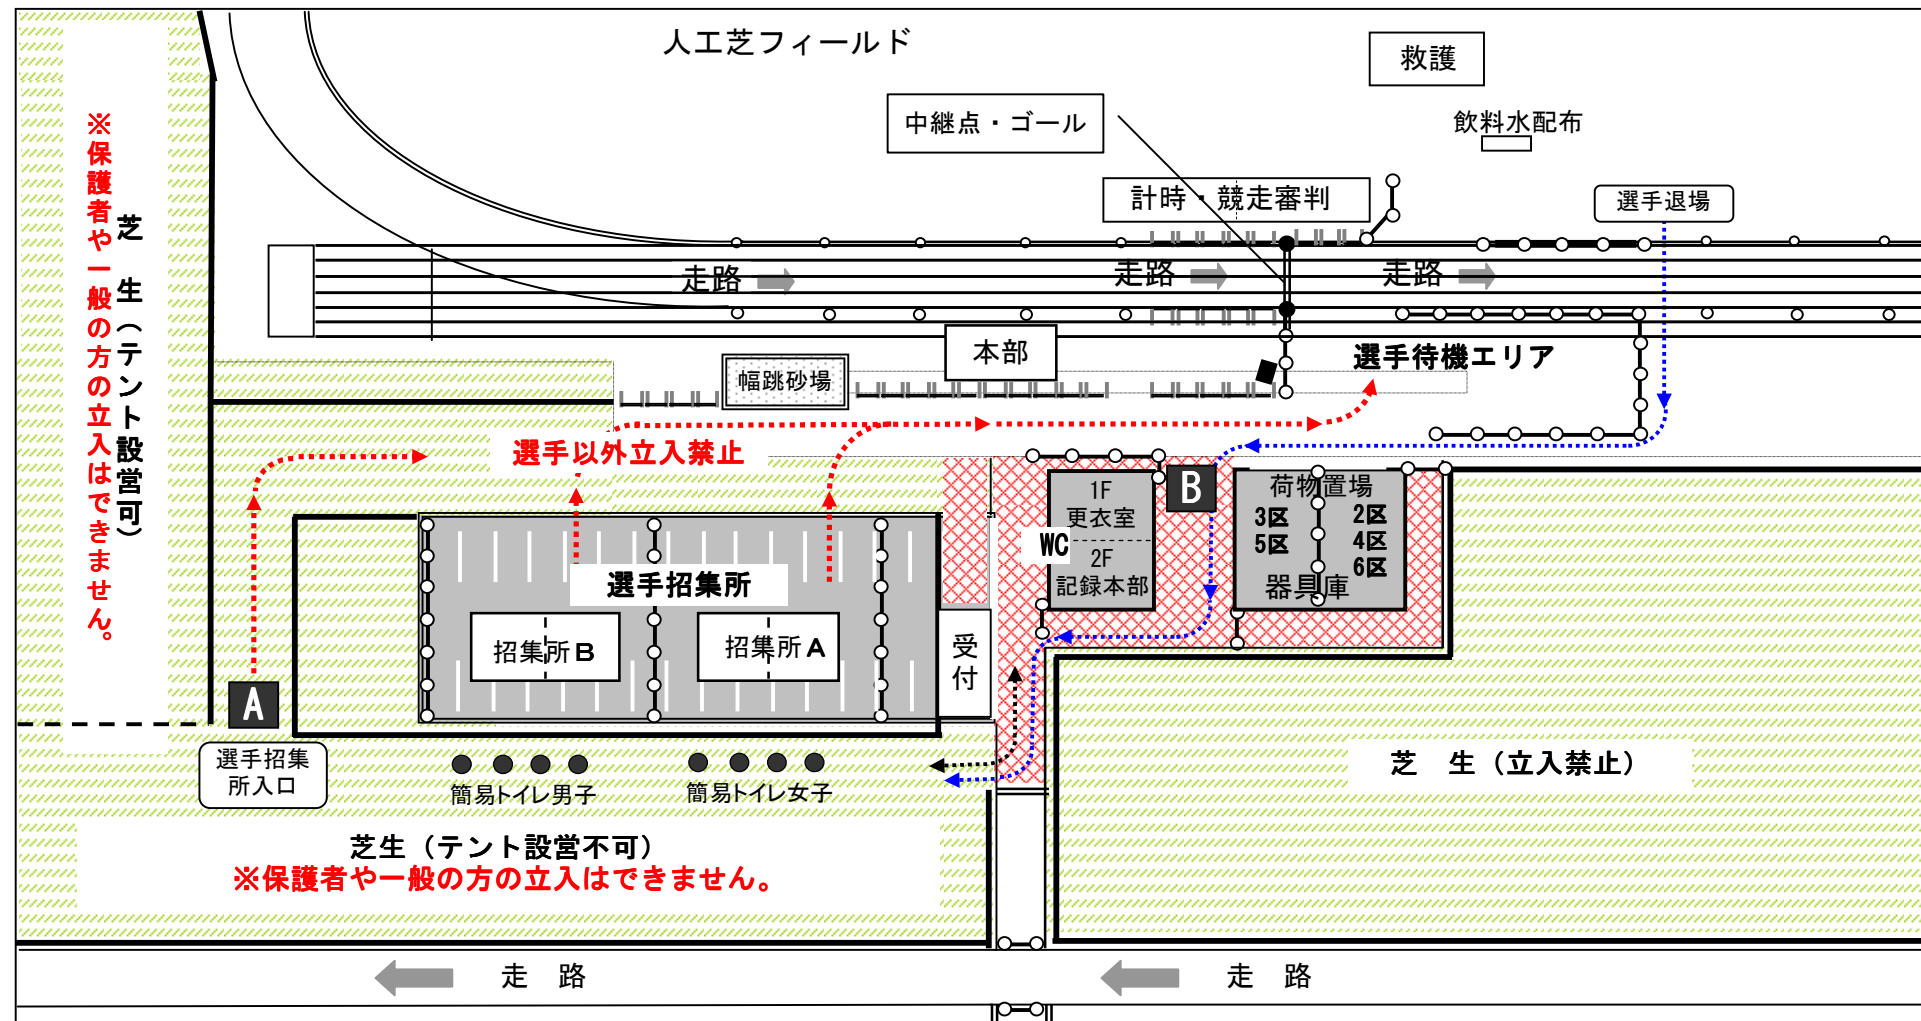

陸上競技場（主会場）詳細図

- 大会IDを持つ大会関係者か選手以外は走路内側エリアには入れない。応援は拍手のみで行うこと。
- 招集所エリアには選手以外は入場できない。
- 第3、4コーナー芝生スタンドのみテントの設営を許可するが、第1、2コーナーの芝生席はテント設営や関係者以外の立入を禁止する。
- 招集所の入場は **A** 1カ所のみ、退場は荷物置場横 **B** 1カ所からのみで、選手以外は通行禁止とする。
- 2区以降の選手は荷物や衣服を所定の荷物置き場に置き、レース後、自分で持帰る。
-  のエリアは大会関係者以外立入禁止。ただし、選手は更衣室の利用やランナーの退場口としてのみ通行ができる。