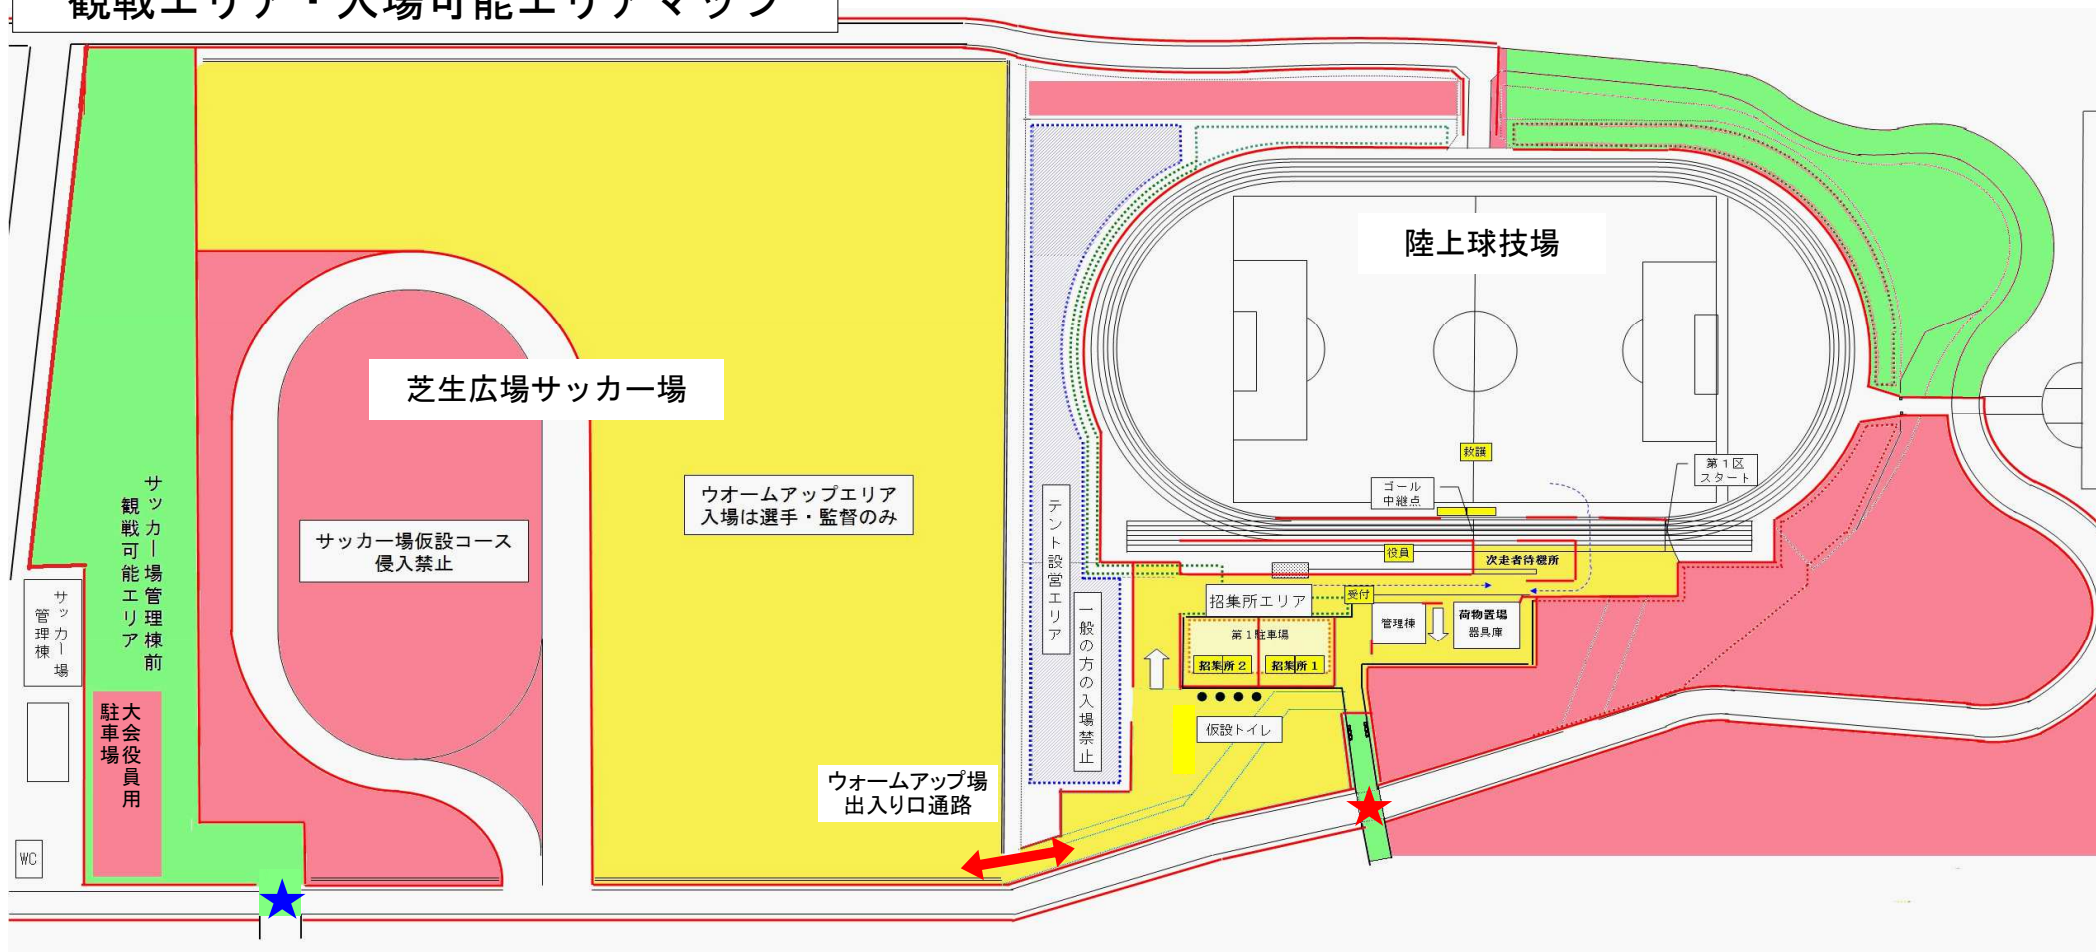

観戦エリア・入場可能エリアマップ

※新型コロナウイルス感染拡大防止の為、一般の方の観戦エリアを限定させていただきます。

- ・パークゴルフ場内は入場禁止とします。
- ・サッカー場の観戦可能エリア内に入る場合には横断箇所★を設けているので、係員の指示に従って横断すること。
- ・大会受付、プログラム販売テントへのコース横断箇所★です。
- ・その他、パークゴルフ場駐車場の管理棟エリア（アスファルト部分）にも一部観戦エリアを設けてあります。

- 一般観戦者 応援可能エリア
- 選手・監督入場可能エリア
(招集エリアより先は選手のみ)
- 入場禁止エリア
- 規制ロープ (※横断禁止)