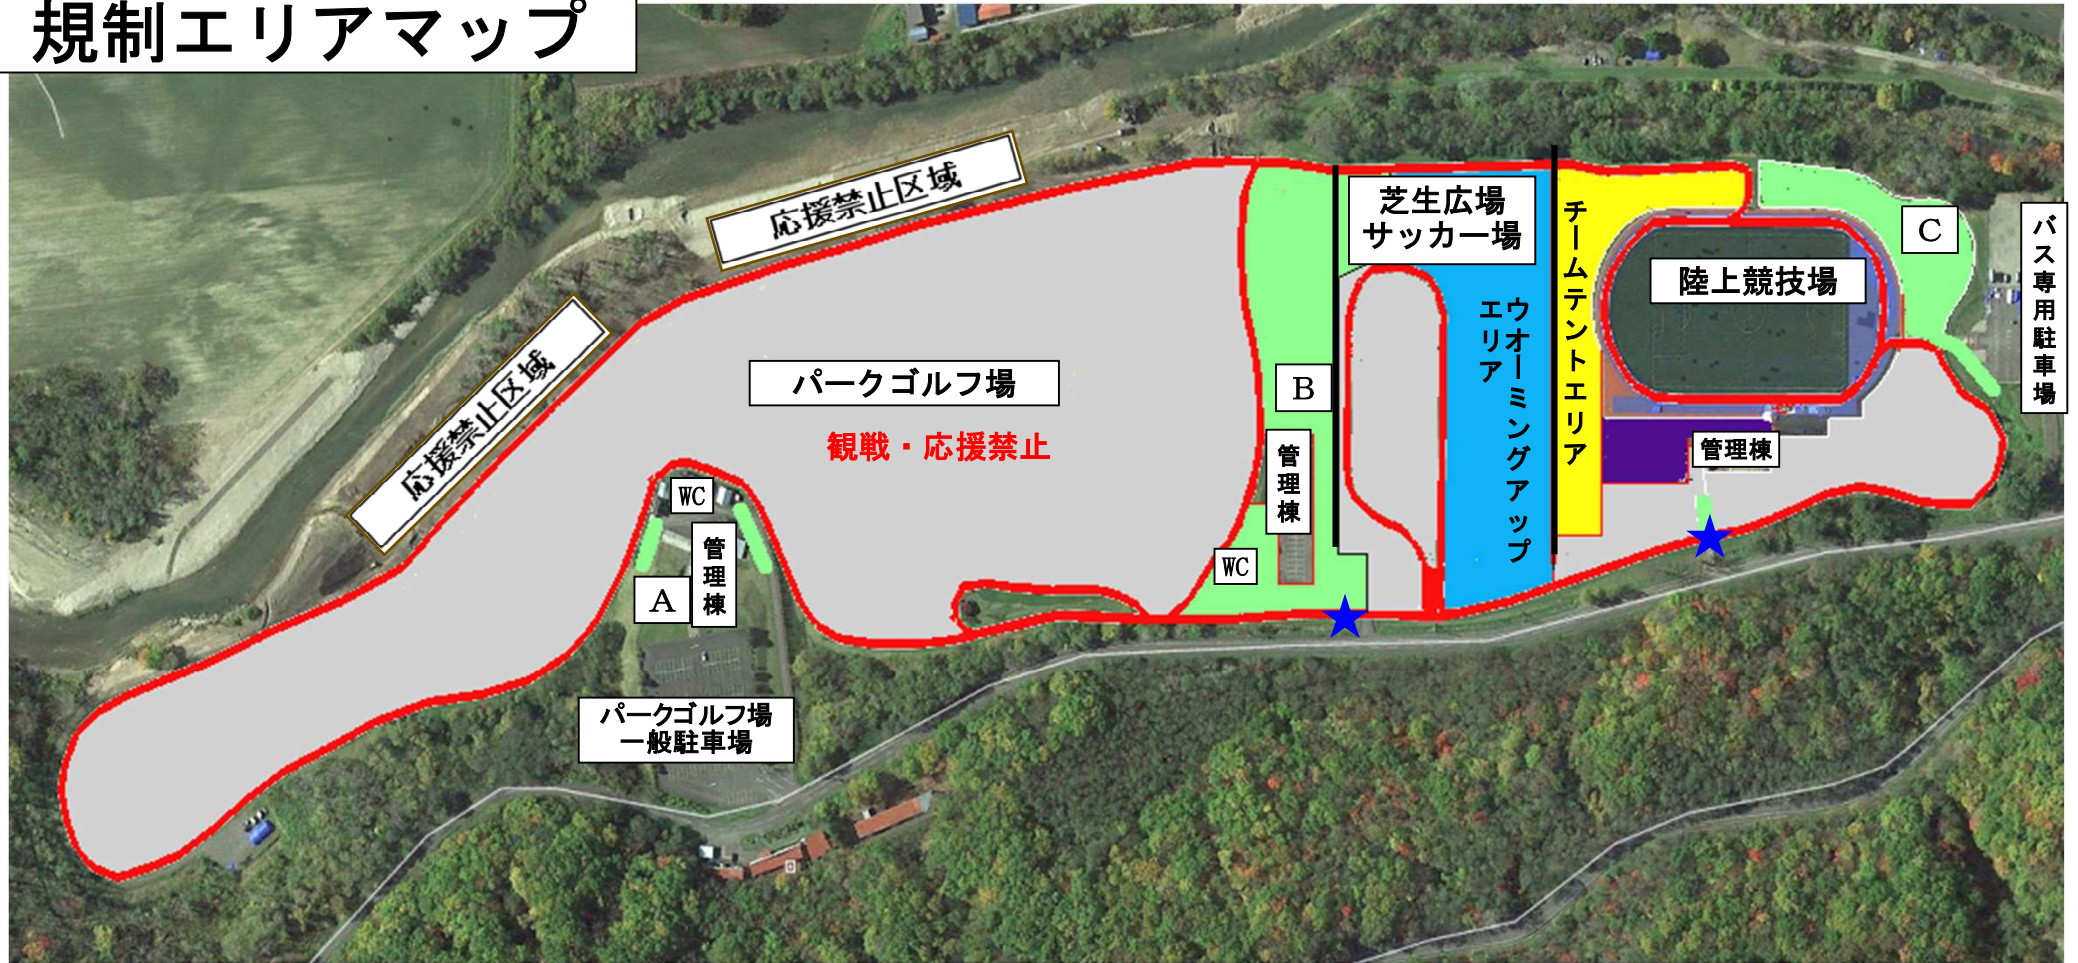

規制エリアマップ

◆ 競技実施中は以下の注意事項を必ず守ってください。

・ 保護者・関係者の観戦可能なエリアは以下の4カ所のみです。

A パークゴルフ場管理棟 B サッカー場管理棟側 C 芝スタンド（第2コーナー付近）

・ コース川側の外側での応援は禁止

・ コースの横断は横断箇所以外では絶対に行わないこと。（ロープで仕切られた中には入らない）

★印の箇所のみ横断可能です

・ テントエリア、ウォーミングアップエリアは選手とIDを持つ監督・コーチのみ入場可能です。

- 駅伝コース
- 立入禁止エリア
- ウオーミングアップエリア（該当選手と監督）
- テント設営エリア（一般の方、保護者は入れません）
- 招集エリア（招集済選手のみ）
- 観戦エリア（一般の方、保護者の観戦可能エリア）
- ★ コース横断可能な箇所（係員の指示で横断）